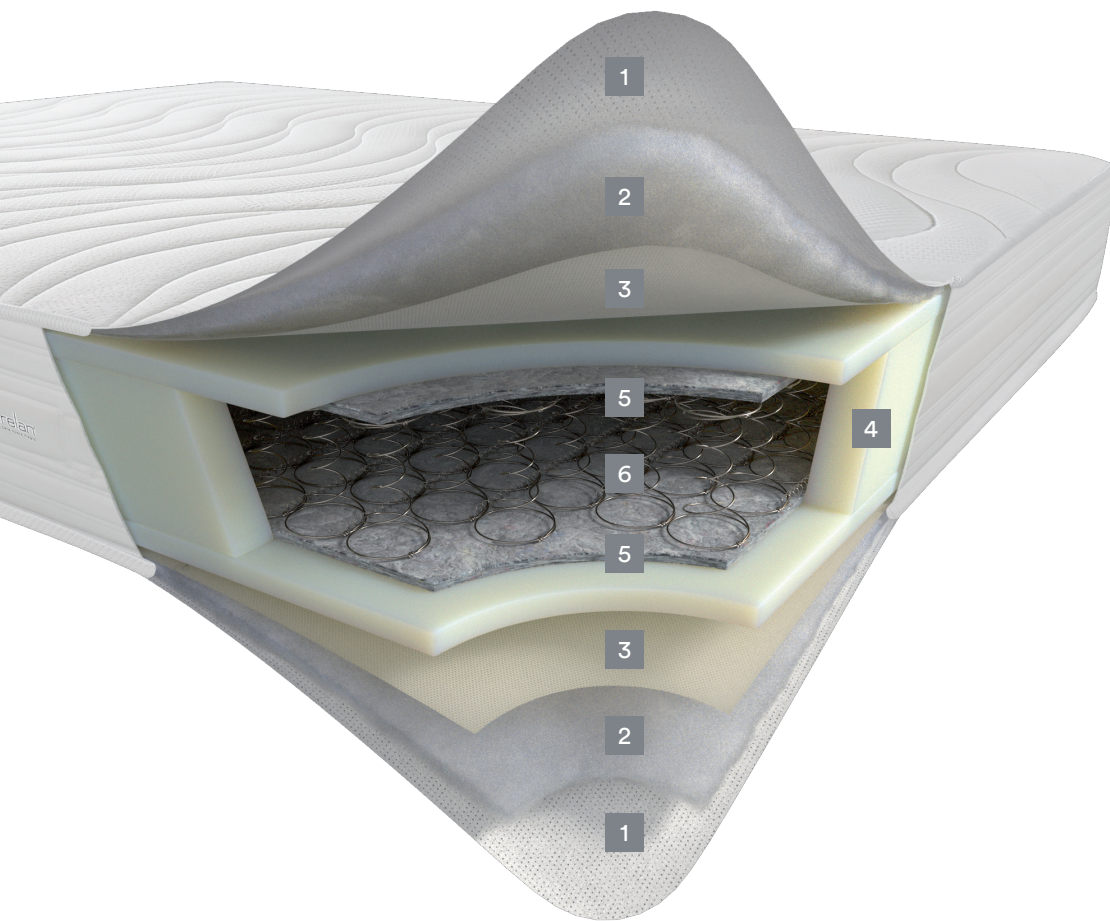

70

THERMISCHER INDEX

100

- **Breiten:**
Alle Breiten sind von 70 bis 200 cm zum Standardpreis gemäß unseren Preislisten erhältlich.
- **Länge und Tiefe:**
Längen oder Tiefen sind von 178 bis 212 cm zum Standardpreis gemäß unseren Preislisten erhältlich.

- 1 Stoff aus Polyester-Mikrofaser
- 2 Polyester-Mikrofaser
- 3 Hochbeständiger Stoff
- 4 Box System
- 5 Verstärkungsfalz
- 6 Zusammenhängende Federung Bonnel

Zusammenhängende Feder Bonnel

Eine zuverlässige Lösung, die dank des zusammenhängenden Federsystems eine große Haltbarkeit, perfekte Stabilität der Matratze und maximale Beständigkeit gegen Verformung gewährleistet.

Bezug Compact

Er ist solide und widerstandsfähig und bietet die perfekte Balance zwischen Ästhetik und Funktionalität, dank der sechs versenkbaren Griffe, die in das Seitenband integriert sind.

Stoff

Elastisch und hygienisch dank der Qualität der Polyester-Mikrofasern, aus denen es besteht.

Polsterung

Hygienisch, atmungsaktiv und widerstandsfähig dank der beiden Seiten aus Polyester-Mikrofaser.

Fixer Bezug

Maximale Stabilität der Beschichtung auf der inneren Struktur.