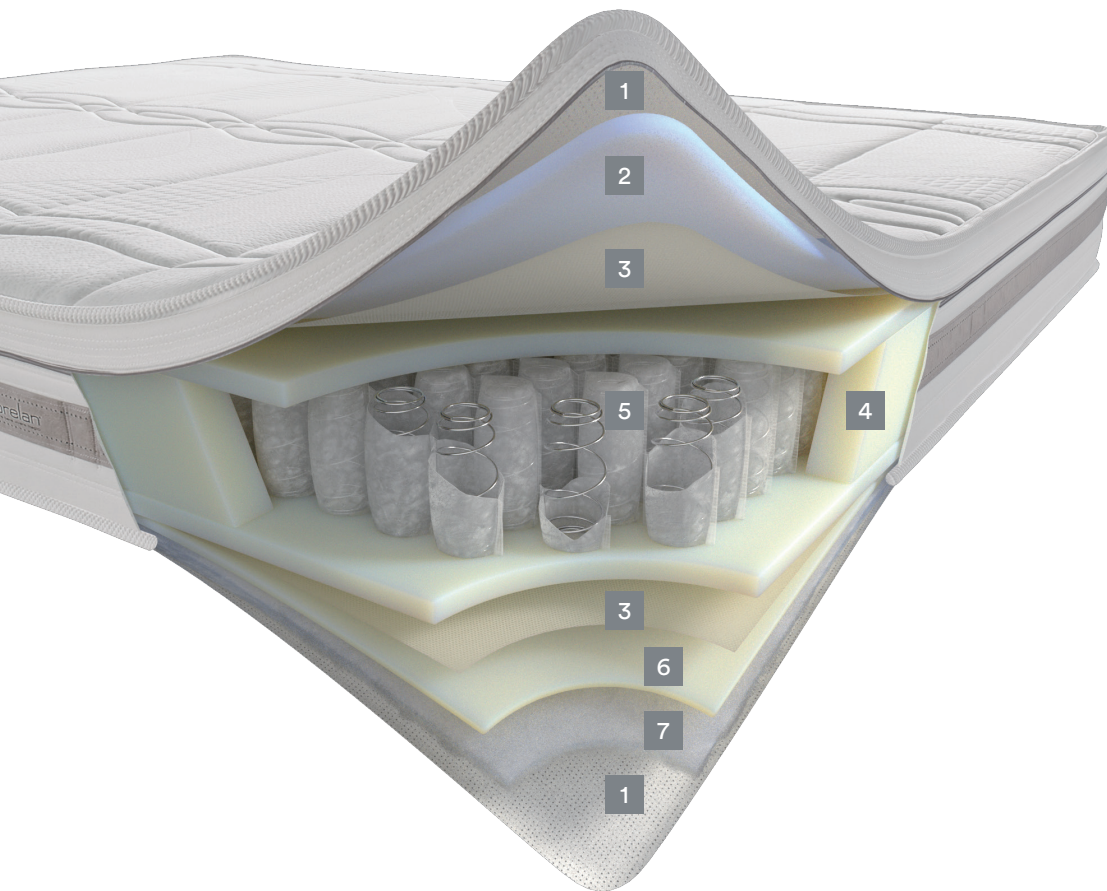

DORELAN TECHNOLOGY

1. 1 Stoff aus Viskose und Polyester-Mikrofaser
2. 2 Myform Memory Clima
3. 3 Hochbeständiger Stoff
4. 4 Box System
5. 5 Unabhängige Federung Next
6. 6 Myform Extension Extra Soft
7. 7 Baumwolle und Polyester-Mikrofaser