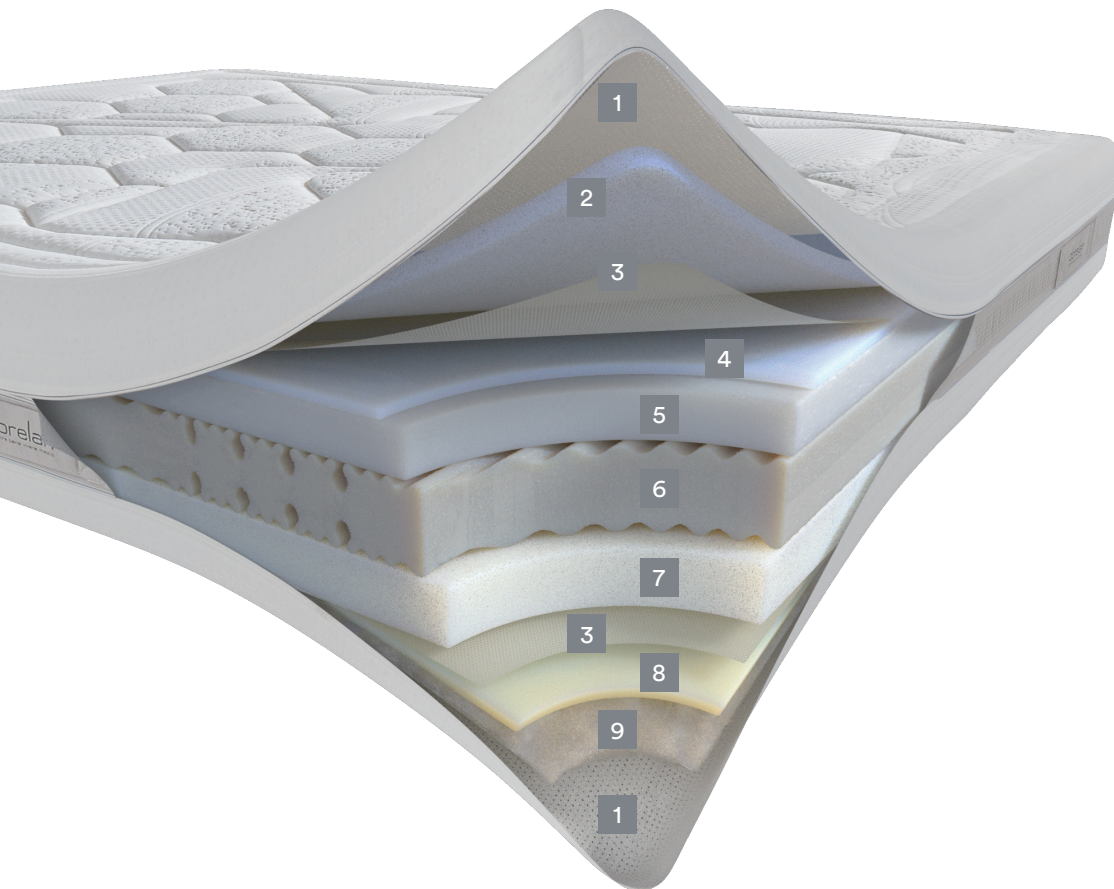

DORELAN TECHNOLOGY

1. 1 Stoff aus Bio-Baumwolle, Viskose und Polyester-Mikrofaser
2. 2 Myform Memory Clima
3. 3 Hochbeständiger Stoff
4. 4 Myform Memory Clima cm 1
5. 5 Myform Memory Air cm 4,5
6. 6 Myform Extension cm 8
7. 7 Myform Air cm 5,5
8. 8 Myform Extension Extra Soft
9. 9 Bio-Baumwolle und Ingeo