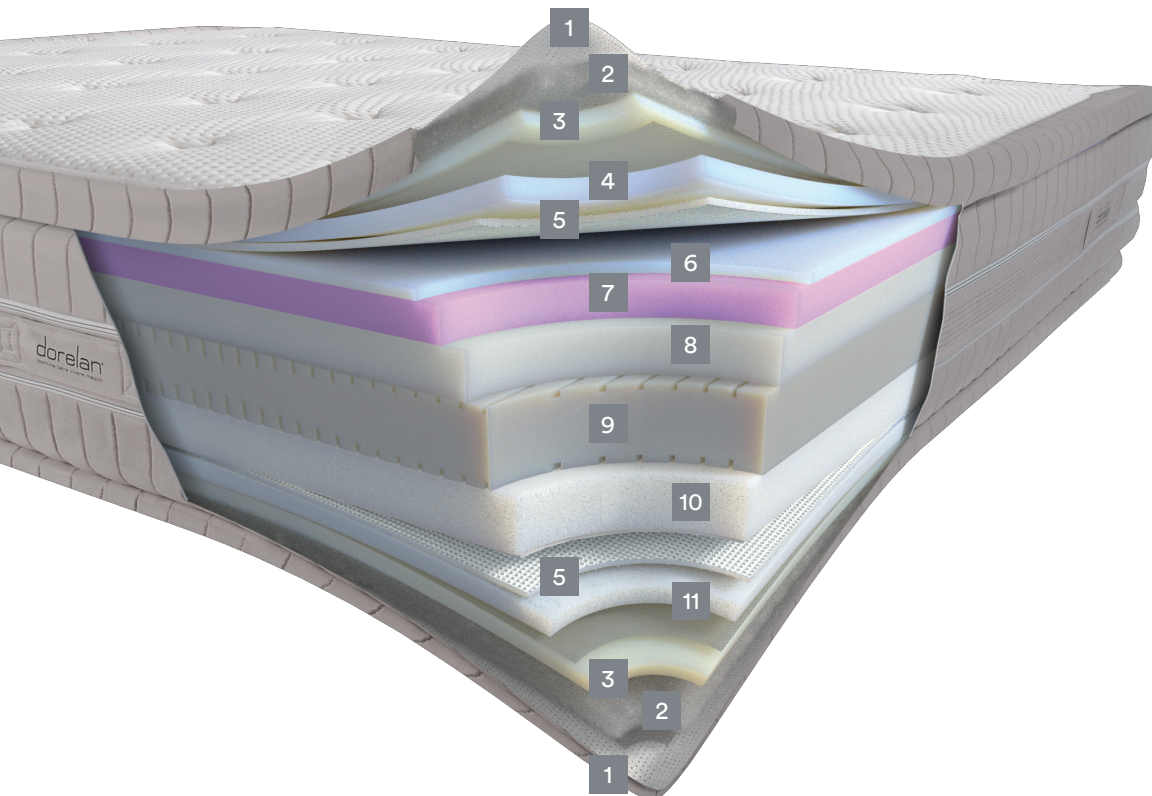

DORELAN TECHNOLOGY

1. 1 Stoff aus Viskose und Polyester-Mikrofaser
2. 2 Seide, Bio-Baumwolle und Ingeo
3. 3 Myform Extension Extra Soft
4. 4 Myform Memory Clima
5. 5 Stoff 3D hoch atmungsaktive
6. 6 Myform Memory Clima cm 1
7. 7 Myform Regen cm 3,5
8. 8 Myform Memory Air HD cm 4,5
9. 9 Myform Extension cm 7,5
10. 10 Myform Air cm 5,5
11. 11 Myform Air